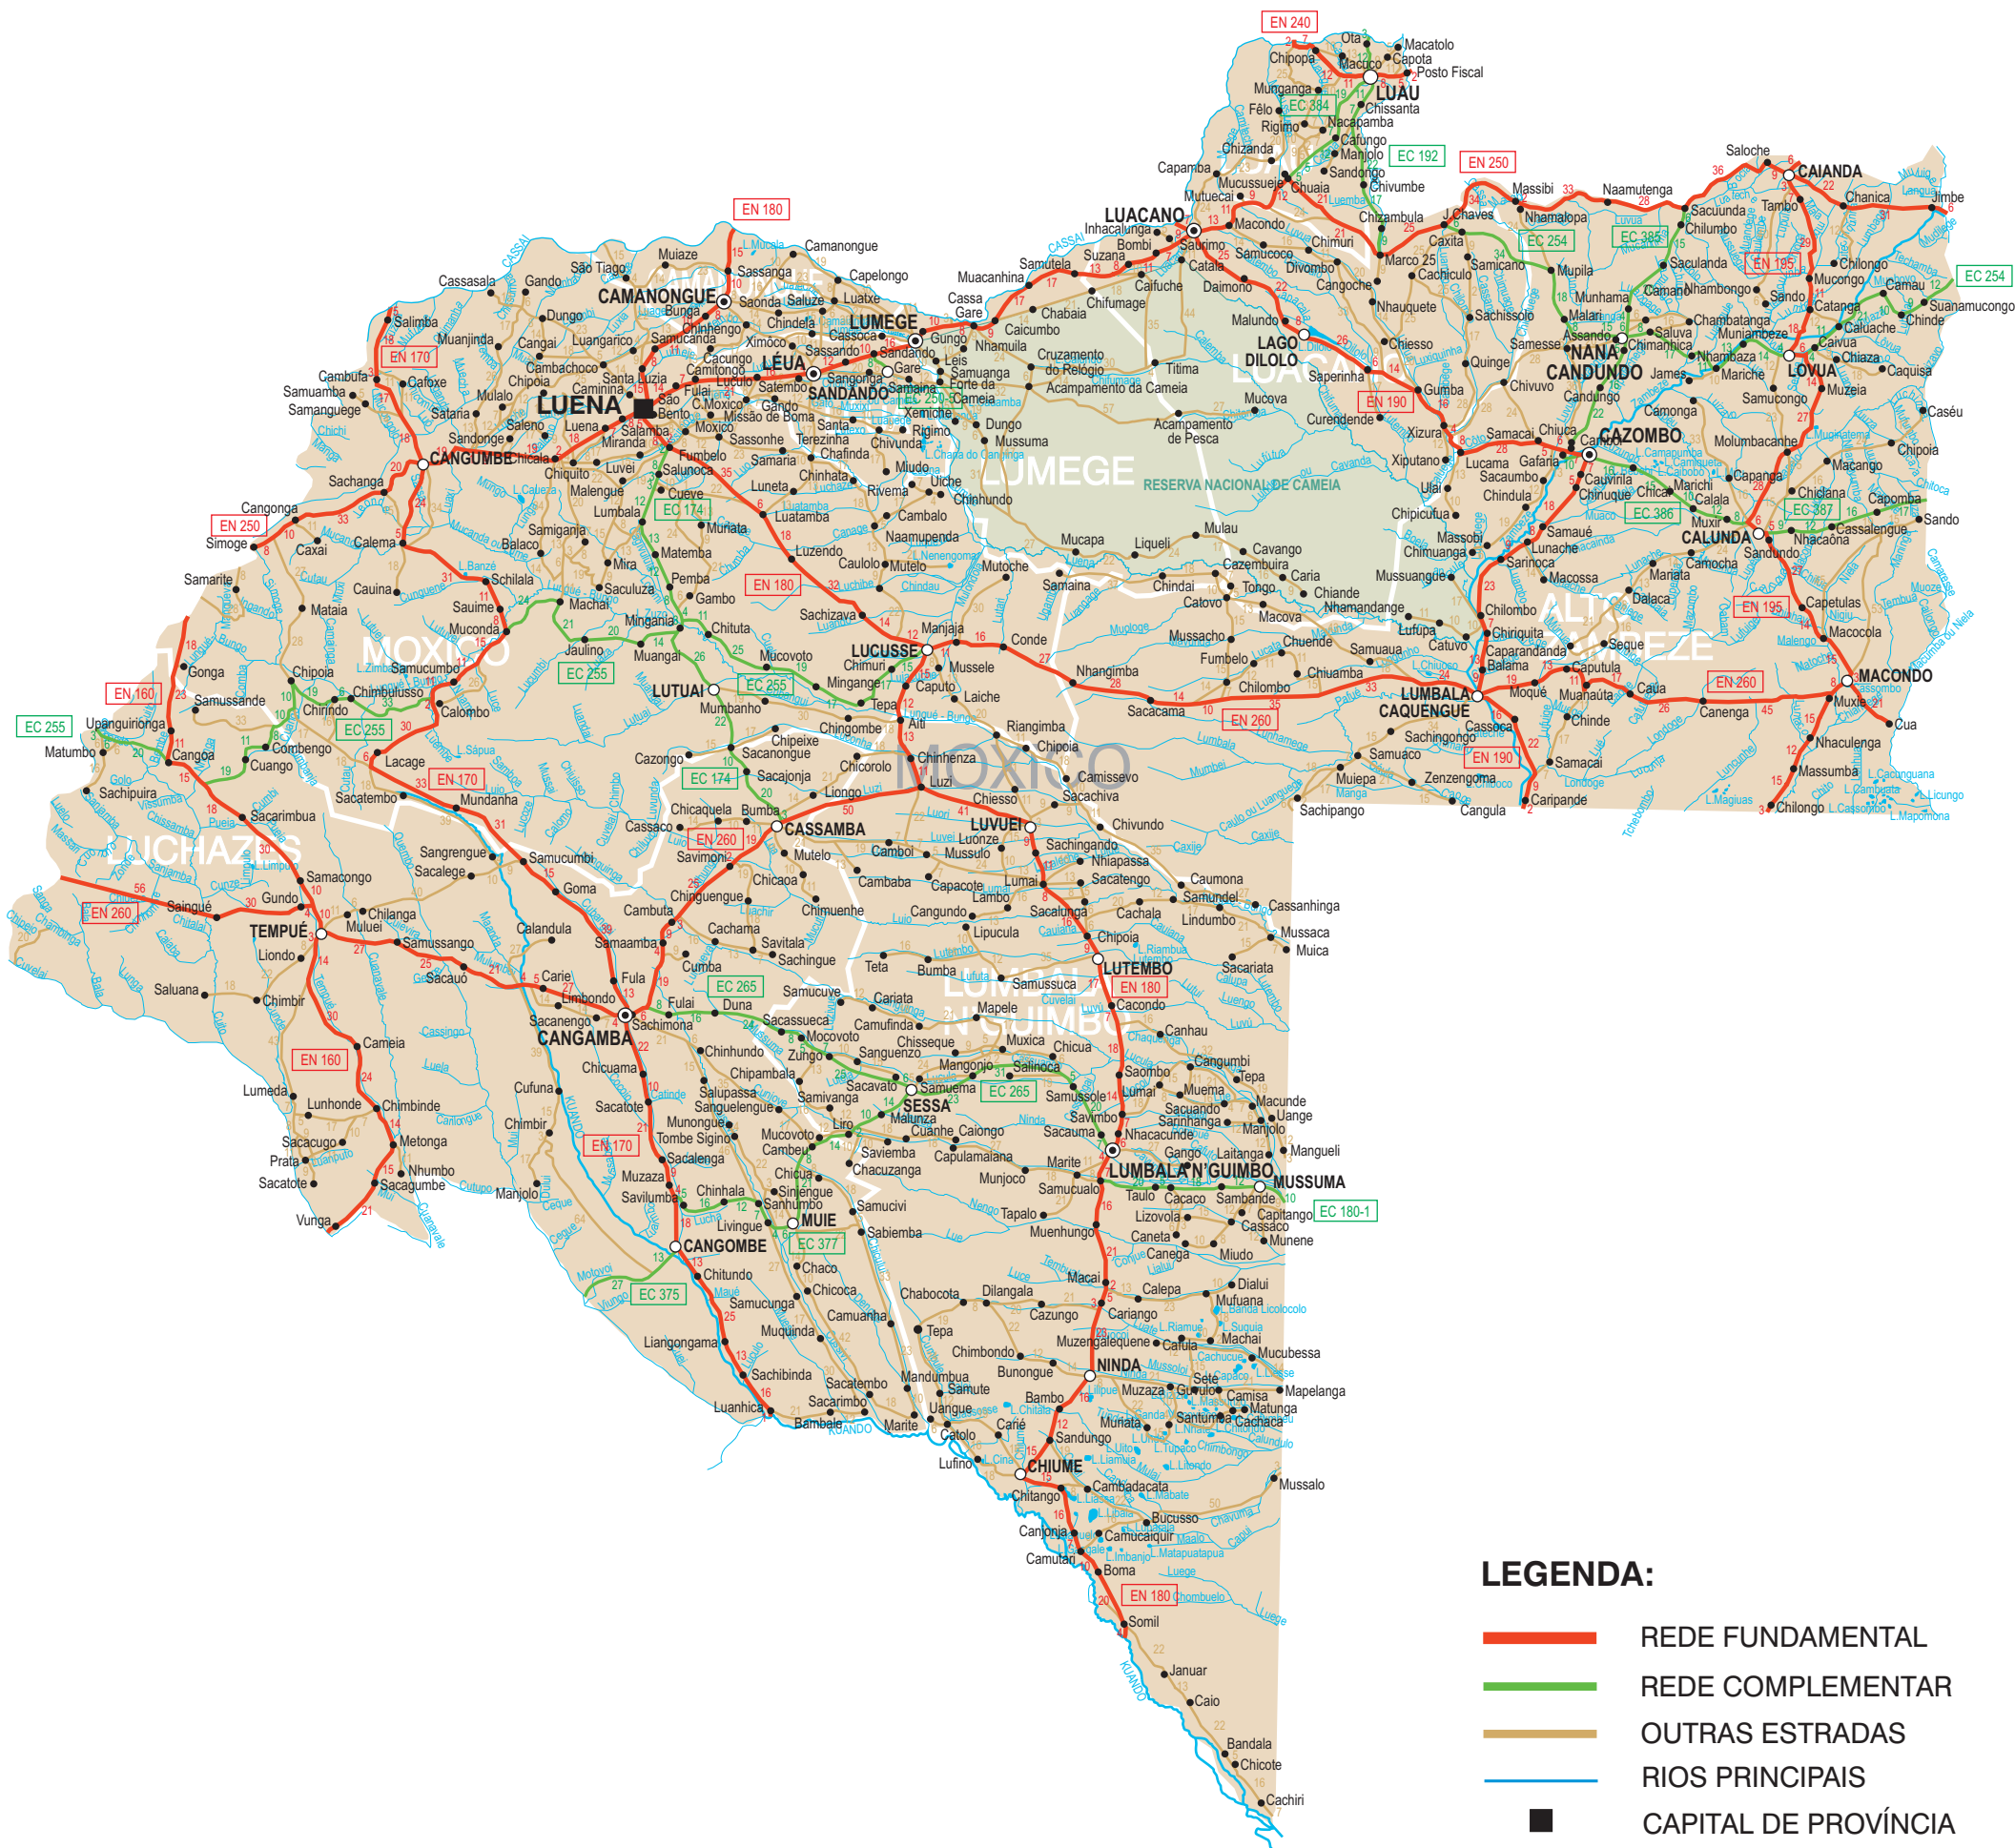

REPÚBLICA DE ANGOLA
MINISTÉRIO DAS FINANÇAS
FUNDO RODOVIÁRIO

MOXICO

LEGENDA:

- REDE FUNDAMENTAL
- REDE COMPLEMENTAR
- OUTRAS ESTRADAS
- RIOS PRINCIPAIS
- CAPITAL DE PROVÍNCIA
- ⊙ MUNICIPIOS
- COMUNAIS
- ALDEIAS OU VILAS

REPÚBLICA DE ANGOLA
MINISTÉRIO DAS FINANÇAS
FUNDO RODOVIÁRIO

MOXICO

LEGENDA:

	BOM
	RAZOÁVEL
	MAU
	CRÍTICO
	PREVISTO EM 2014