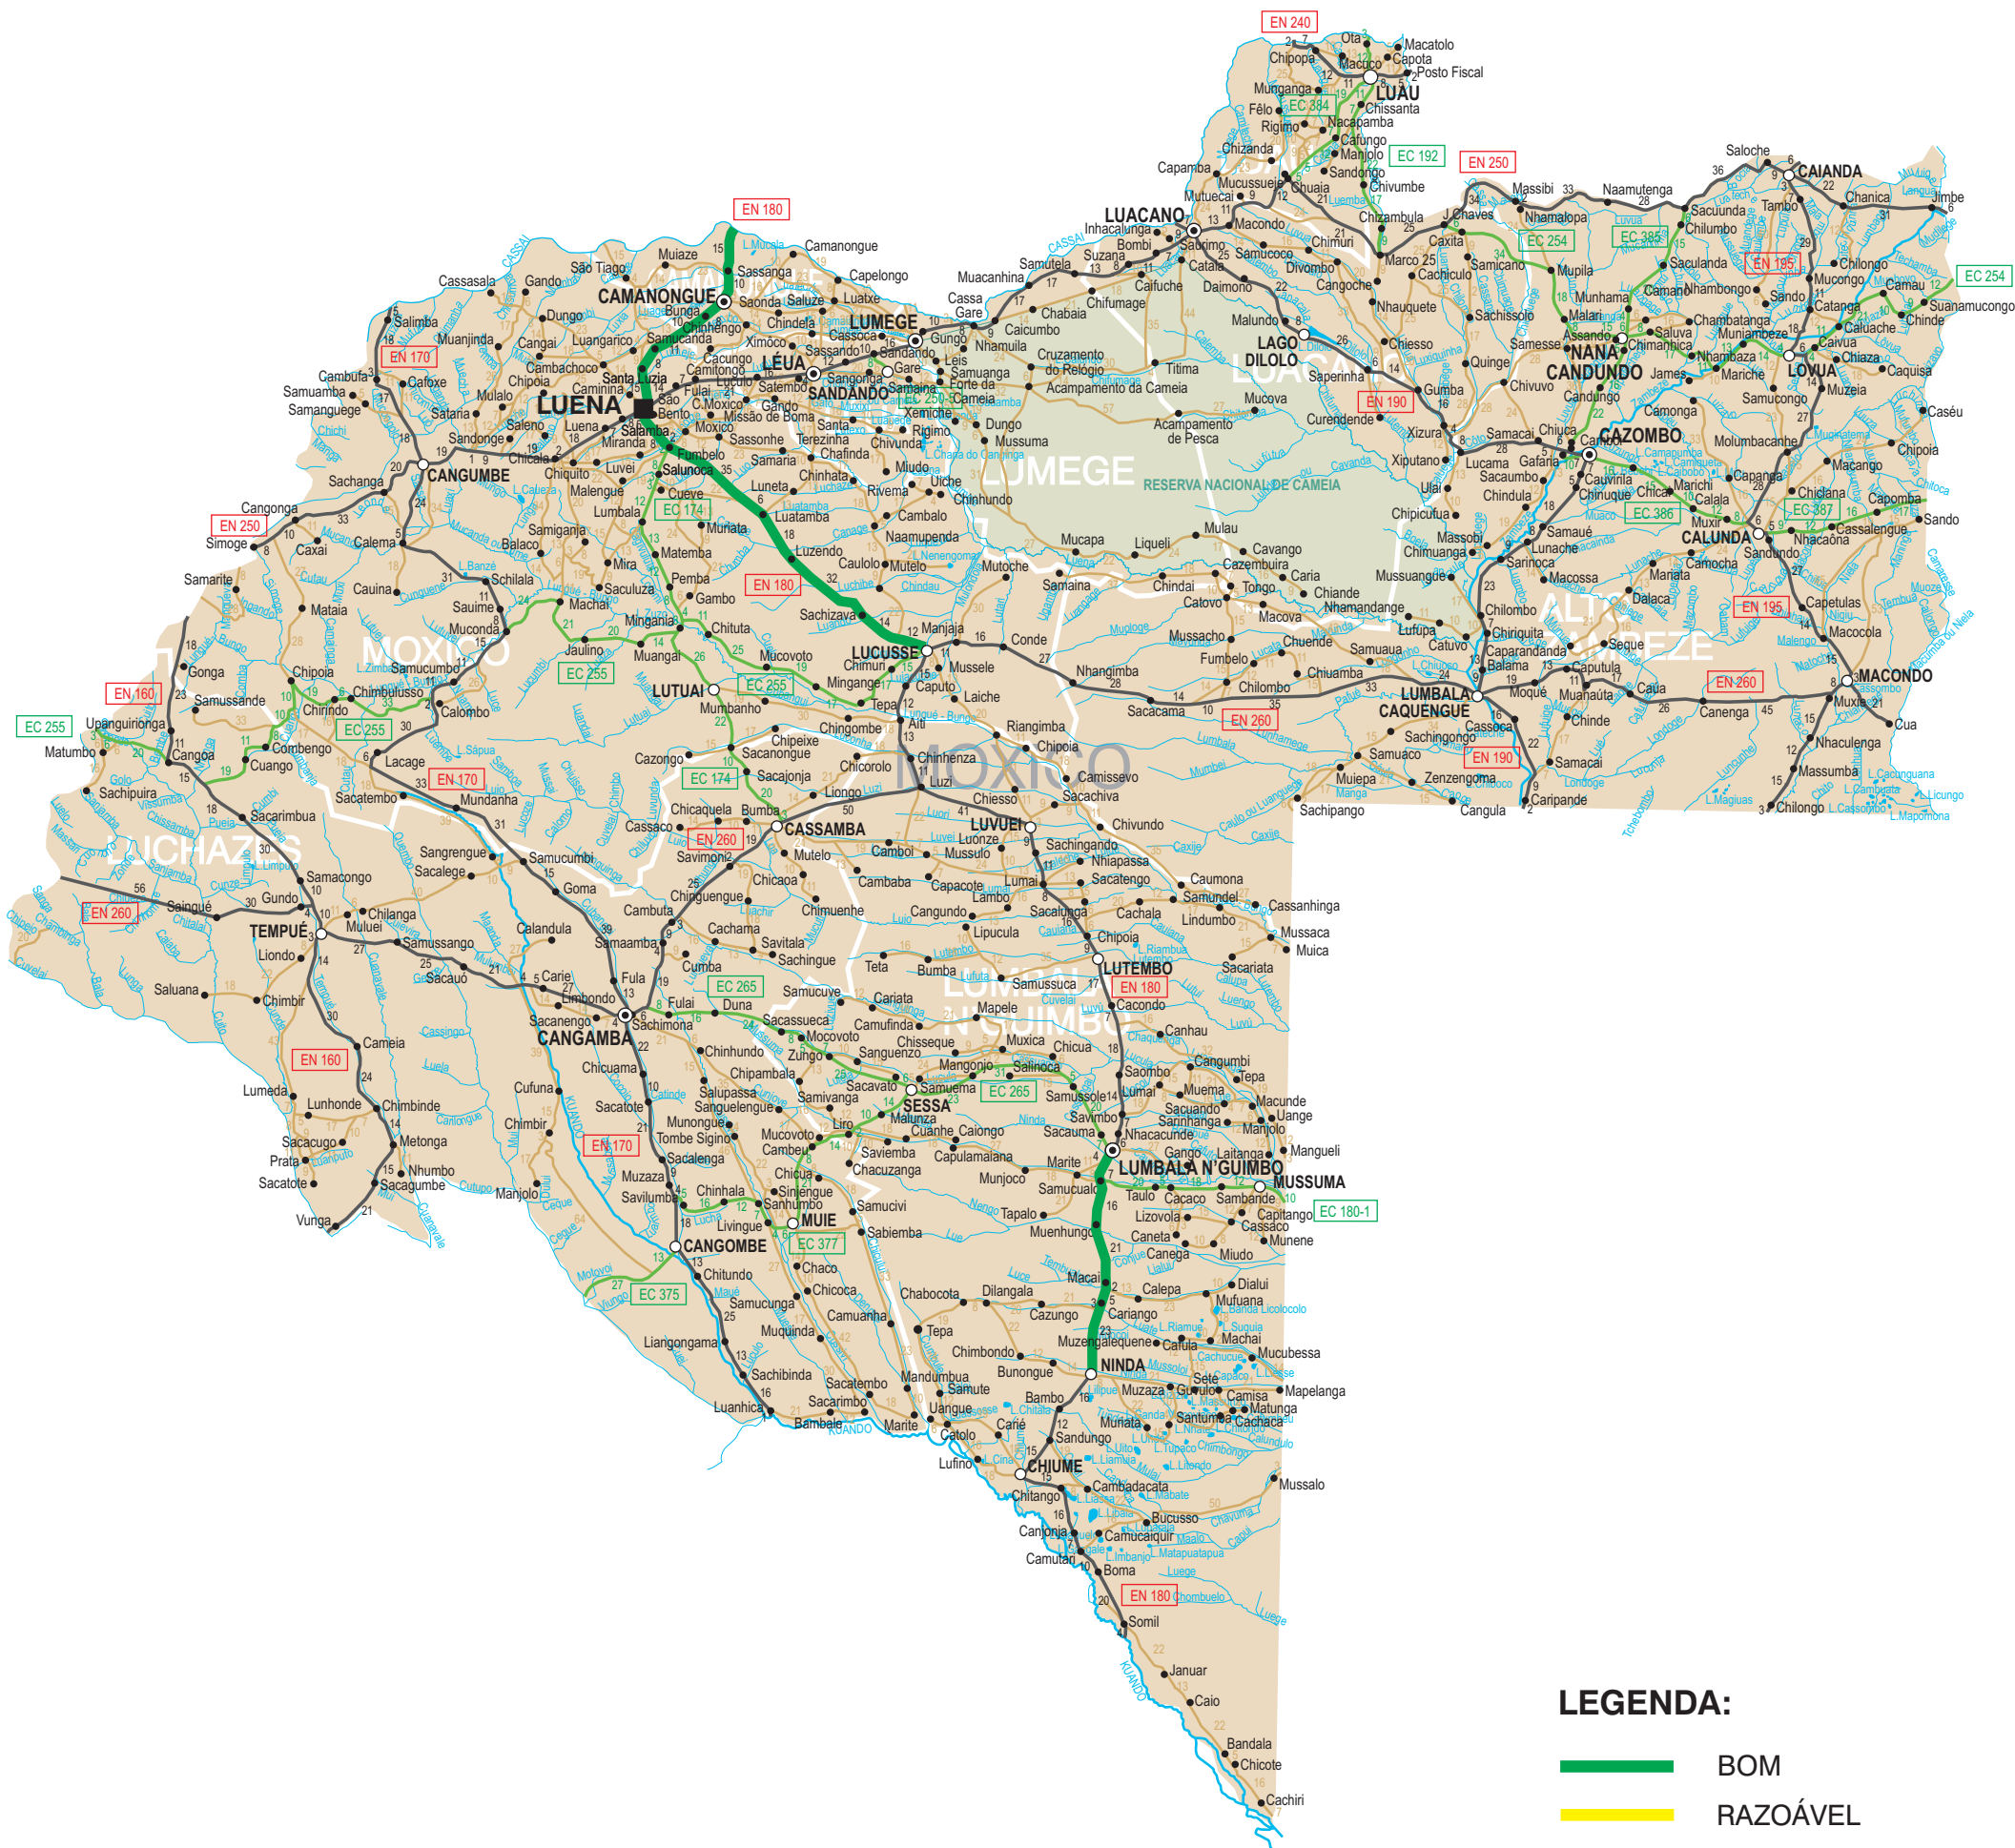

REPÚBLICA DE ANGOLA
MINISTÉRIO DAS FINANÇAS
FUNDO RODOVIÁRIO

MOXICO

LEGENDA:

- REDE FUNDAMENTAL
- REDE COMPLEMENTAR
- OUTRAS ESTRADAS
- RIOS PRINCIPAIS
- CAPITAL DE PROVÍNCIA
- ⊙ MUNICIPIOS
- COMUNAIS
- ALDEIAS OU VILAS

REPÚBLICA DE ANGOLA
MINISTÉRIO DAS FINANÇAS
FUNDO RODOVIÁRIO

MOXICO

LEGENDA:

	BOM
	RAZOÁVEL
	MAU
	CRÍTICO
	PREVISTO EM 2014